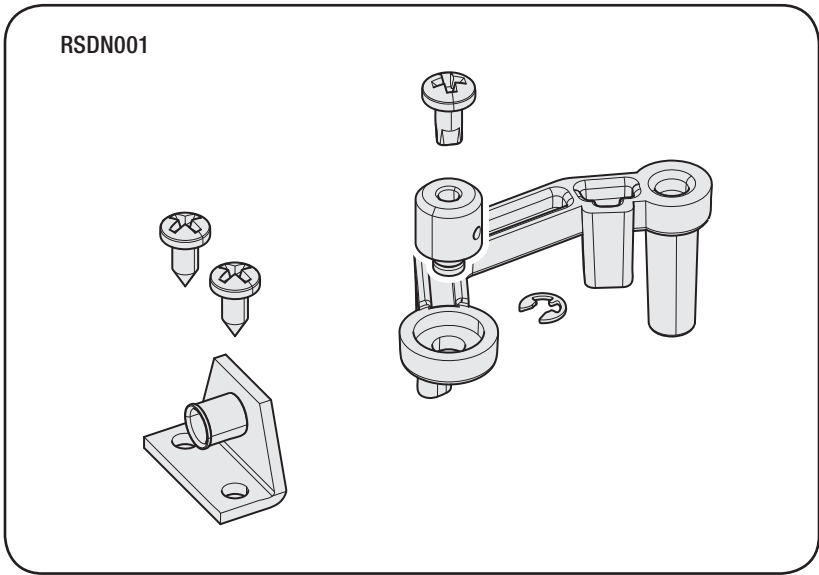

**RSDN001**

- +  H3000  
119R78
- +  119R78  
 119BW70  
 FA00014  
[www.came.com](http://www.came.com)

**1**

Official Partner  
**EXPO**  
MILANO 2015  
FEEDING THE PLANET  
ENERGY FOR LIFE