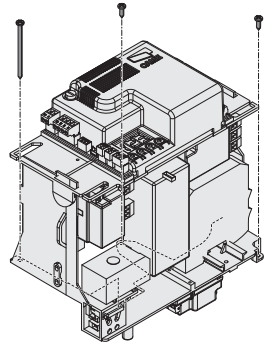

**RSDN001**

- +  H3000  
119R78
- +  119R78  
 119BW70  
 FA00014  
[www.came.com](http://www.came.com)

**1**

Official Partner  
**EXPO**  
MILANO 2015  
FEEDING THE PLANET  
ENERGY FOR LIFE